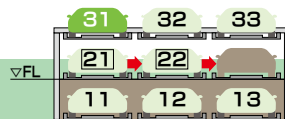

① 13番のパレットが下降する。

動作2

② 21・22番のパレットがそれぞれ右へ移動する。

動作3

③ 31番のパレットが下降し、安全柵が上昇後、入出庫可能となる。

標準
装備

- ソレノイドキースイッチ
- 非常停止スイッチ
- 無人確認入力器
- 表示灯
- 前面可動安全柵

- パレット落下防止装置
- 振止めガイド
- タイヤ止め
- 反射鏡
- 昇降パレット行き過ぎ防止装置

標準仕様

車種 形式	小型乗用車用			中・小型乗用車用			中型乗用車用			大型乗用車用			
	HOPS-PN21-S			HOPS-PN21-M			HOPS-PN21-ML			HOPS-PN21-L			
	全長	全幅	全高	全長	全幅	全高	全長	全幅	全高	全長	全幅	全高	
収容車寸法 (mm)	2F	4700	1700	1550 (2100)	4900	1800	1550 (2100)	5050	1850	1550 (2100)	5300	1950	1550 (2100)
	1F	4700	1700	1800 (2100)	4900	1800	1800 (2100)	5050	1850	1800 (2100)	5300	1950	1800 (2100)
	B1F	4700	1700	1550 (2100)	4900	1800	1550 (2100)	5050	1850	1550 (2100)	5300	1950	1550 (2100)
最大積載重量(kg)	2000						2300						
最低地上高(mm)	125以上(ドア開閉部170以上)												
収容台数	5台(2列)~23台(8列)												
昇降速度(地上)	50Hz	2.2kW 4.1(m/分)						2.2kW 3.6(m/分)					
	60Hz	2.2kW 4.4(m/分)						3.7kW 5.9(m/分)					
昇降速度(地下)	50Hz	2.2kW 3.5(m/分)						2.2kW 3.5(m/分)					
	60Hz	2.2kW 3.3(m/分)						3.7kW 5.5(m/分)					
横行速度(50/60Hz)	0.2kW 5.8/7.0(m/分)												
電源	3相 AC 200/220V 50/60Hz												
型式	P	W1	W2	W3	L	A(地上)	F(300+A+300)						
PN21-S (mm)	2300	2300×列数+550	2300×列数+700	2300×列数+350	4900	5350	5950						
PN21-M (mm)	2400	2400×列数+550	2400×列数+700	2400×列数+350	5100	5550	6150						
PN21-ML (mm)	2400	2400×列数+550	2400×列数+700	2400×列数+350	5250	5700	6300						
PN21-L (mm)	2500	2500×列数+550	2500×列数+700	2500×列数+350	5500	5950	6550						