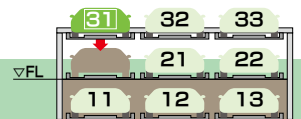

① 13番のパレットが下降する。

動作2

② 21・22番のパレットがそれぞれ右へ移動する。

動作3

③ 31番のパレットが下降し、安全柵が上昇後、入出庫可能となる。

標準
装備

- ソレノイドキースイッチ
- 非常停止スイッチ
- 無人確認入力器
- 表示灯
- 前面可動安全柵

- パレット落下防止装置
- 振止めガイド
- タイヤ止め
- 反射鏡
- 昇降パレット行き過ぎ防止装置