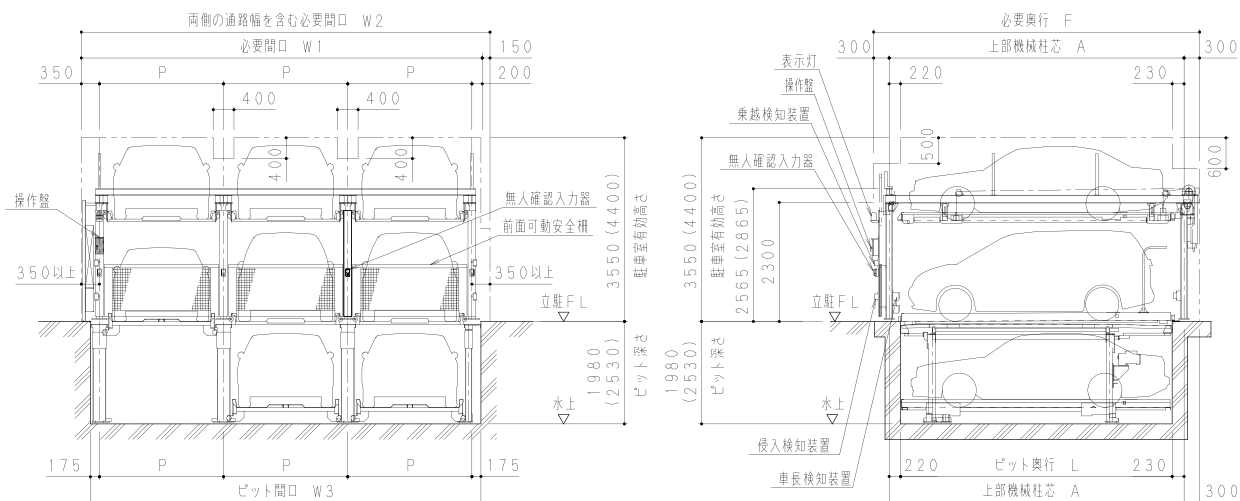

- 横行パレット行き過ぎ防止ストッパー
- 車長検知装置
- 侵入検知装置
- 扉乗り越え検知装置
- 区画検知装置

オプション

- 防振仕様
- 照明設備
- 雪害対策仕様
- 火山灰対策仕様
- 浸水遅延ゲート

HOPS-PN21 地上2段・地下1段方式(昇降横行・ピット式)

外形図仕様

- ・運転者の車への乗り降りを考慮してガードフェンス、壁などは装置柱芯より350mm以上離して下さい。
- ※() 内寸法はハイルーフ車収容寸法を示します。(単位：mm)